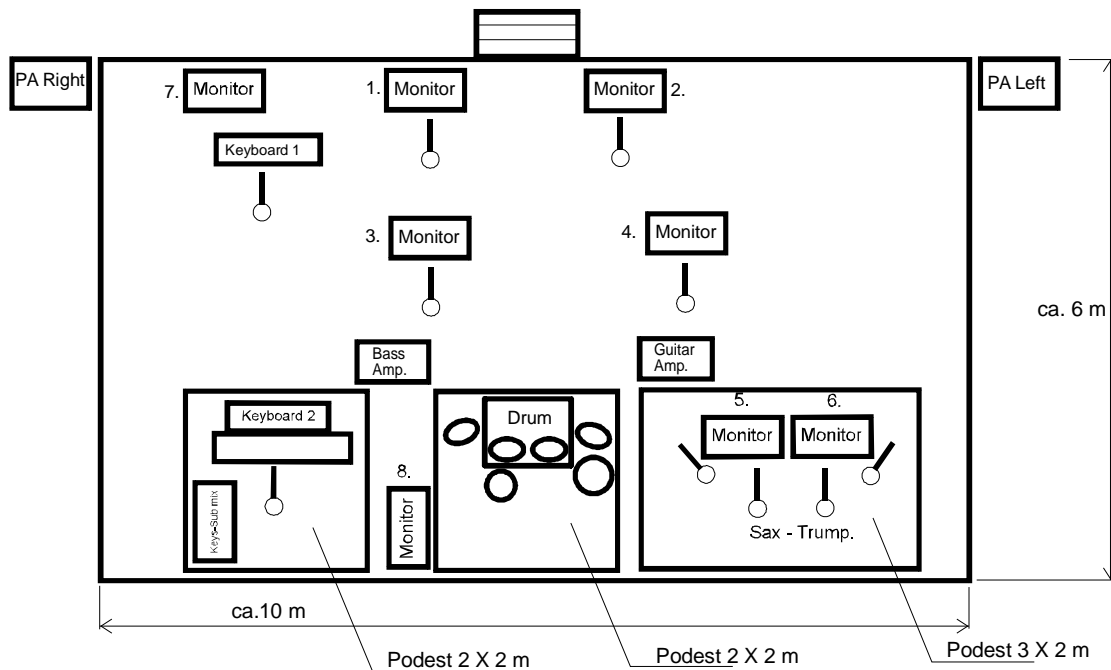

Bühnenplan "Tom Robin Band"

Stand 2011

Technische Daten PA Anlage:

Dynacord XA 28 - 2x1300 W (bis ca. 1000 Leute - 1 Raum; keine Delay lines)

(Option: Anbindung an zusätzliche Fremd PA Anlage mit Stereo Summe)

Instrumente:

Drums: Standard Set
Amps: Guitar, Bass
Mikes: 8 Vocal, 2 Horns, Drums komplet
Keyboards: 3x Stereo

Monitoring:

1+2 Front (Lead Vocals)
3+4 Guitar, Bass
5+6 Horns
7 Keyboards
8 Drum

Licht:

2x4 PAR 64 (8 kW)
2x Raptus Effekt
2x 2 Bodenlicht (2 kW)
1x Nebel Maschine